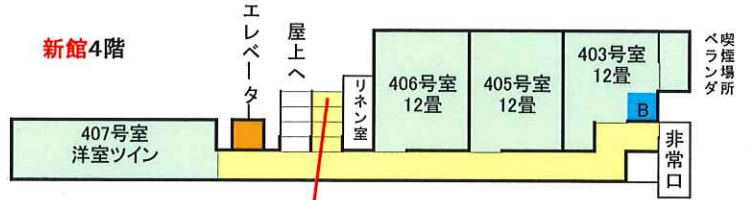

つるや旅館案内図

ステア館4階

ステア館3階 喫煙室

ステア館2階

新館4階

新館3階 和洋室ツイン オートロック

新館2階

1階

宴会場2階