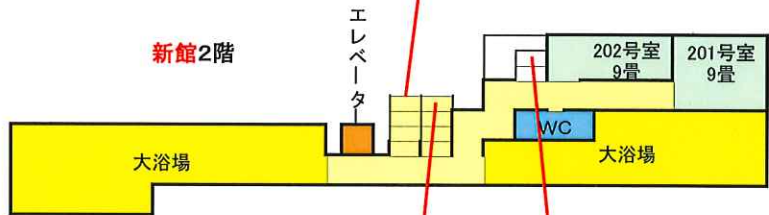

つるや旅館案内図

ステア館4階

ステア館3階 喫煙室

ステア館2階

新館4階

新館3階 和洋室ツイン オートロック

新館2階

1階

宴会場2階