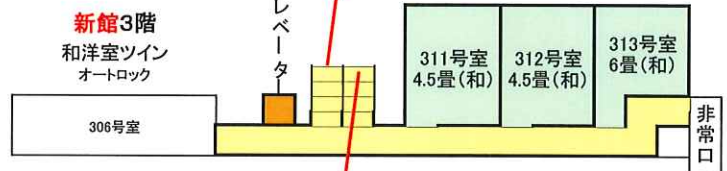

つるや旅館案内図

ステア館4階

ステア館3階 喫煙室

ステア館2階

新館4階

新館3階 和洋室ツイン オートロック

新館2階

1階

宴会場2階