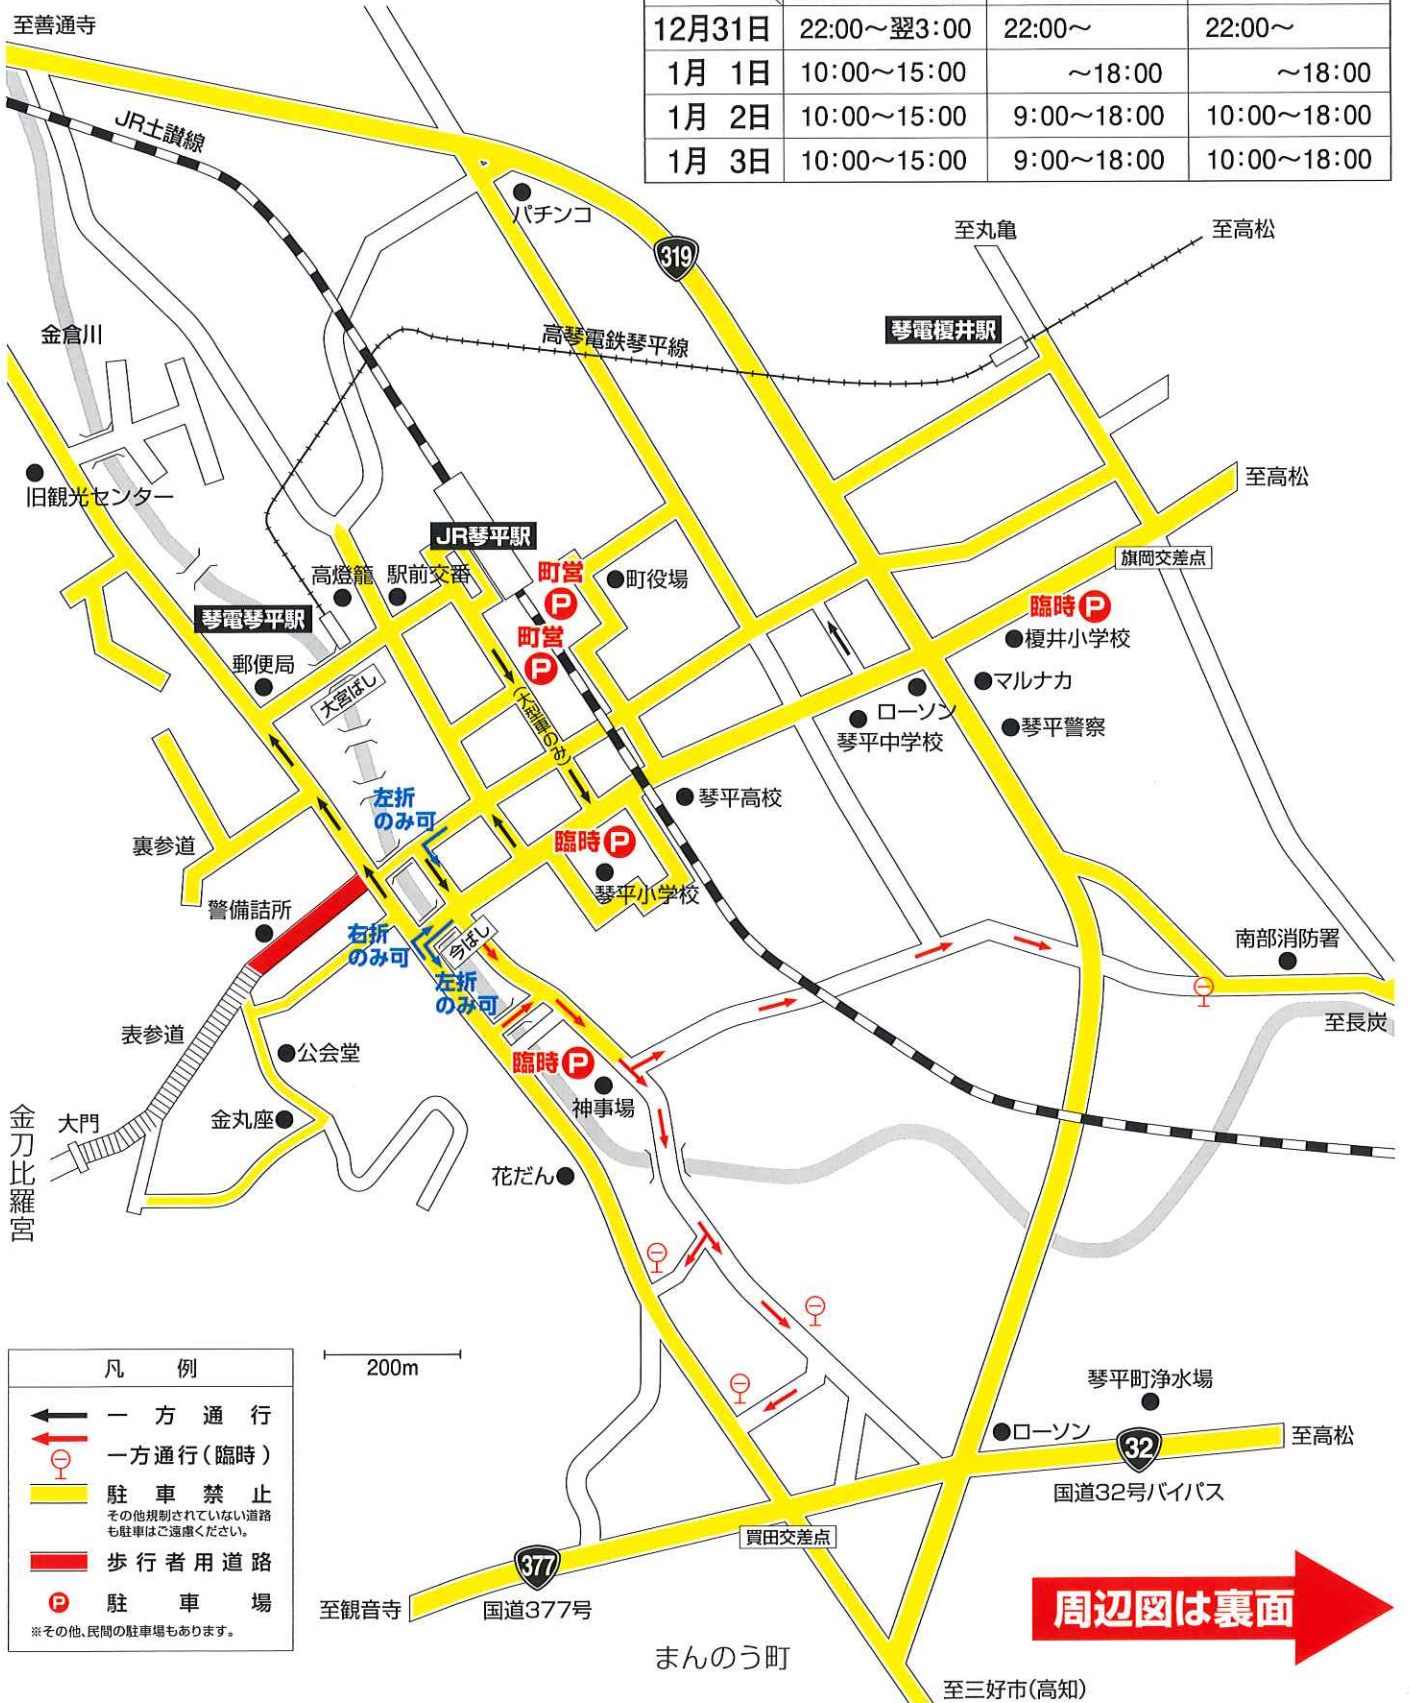

# 金刀比羅宮初詣交通規制図

## 琴平町市街地内

至善通寺

	規制時間		
12月31日	22:00~翌3:00	22:00~	22:00~
1月 1日	10:00~15:00	~18:00	~18:00
1月 2日	10:00~15:00	9:00~18:00	10:00~18:00
1月 3日	10:00~15:00	9:00~18:00	10:00~18:00

凡 例	
	一方通行
	一方通行(臨時)
	駐車禁止 その他規制されていない道路も 駐車はご遠慮ください。
	歩行者用道路
	駐車場 ※その他、民間の駐車場もあります。

# 迂回路線図

至岡山

坂出市

丸亀市

丸亀市

丸亀市

琴平町

まんのう町

まんのう町

至徳島

至愛媛  
至三豊市  
観音寺方面

至高知  
徳島  
至猪鼻峠經由  
徳島方面

渋滞予想地区

-  迂回路
-  インターチェンジ
-  国道番号
-  琴平町 市町名
-  渋滞予想道路

拡大図は裏面